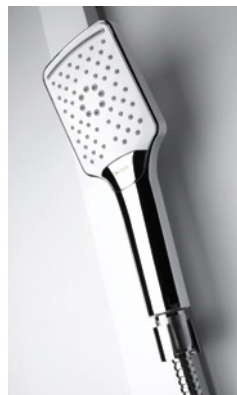

Nota: Se recomienda tener una presión mínima de 1 bar y máxima de 6 bares para el correcto funcionamiento de esta grifería termostática. Para una correcta instalación es imprescindible efectuar una limpieza de los depósitos calcáreos y restos de suciedad, polvo, restos de arenisca... antes de su colocación.