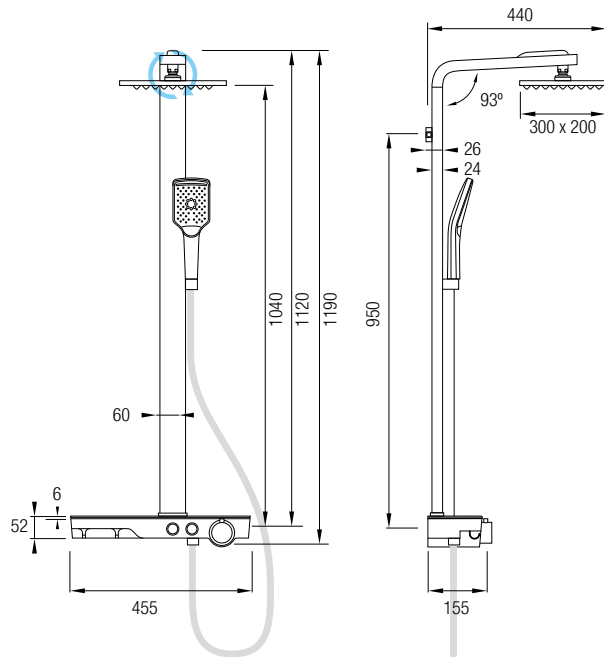

Características

Descripción