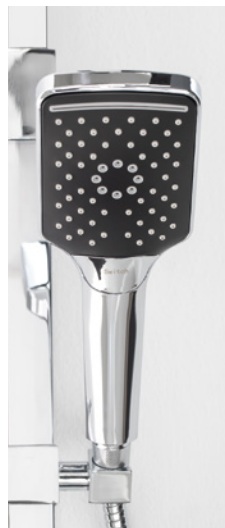

## KENDO

Kit conjunto de ducha con SYSTEM TOUCH. De líneas atrevidas, combina el acabado cromo con el ABS negro. Incluye grifería termostática y repisa de ABS color negro, con barra extensible 71/115 cm de Acero Inox 304, rociador extraplano de **30 x 20 cm**, ducha de mano y flexo.

Grifería termostática que le permitirá ducharse manteniendo de forma segura la temperatura seleccionada. Incluye nuestro SYSTEM TOUCH para seleccionar la salida deseada con tan solo pulsar el botón elegido.

Con un rociador superior extraplano de gran formato, fabricado en Acero Inoxidable 304 y de **30 x 20 cm**, más una rótula orientable y un brazo de ducha se potencia la sensación del efecto lluvia.

Características

Descripción

**Características:**

- Cartucho Sintético Vernet, Máxima Durabilidad.
- Gatillo de seguridad a 38°C para evitar quemaduras.
- Barra extensible cuadrada 71/115\* cm en Acero Inox 304 acabado cromado.
- SYSTEM TOUCH 2 salidas.
- Repisa ABS negro.
- Acabado Cromado y Negro.