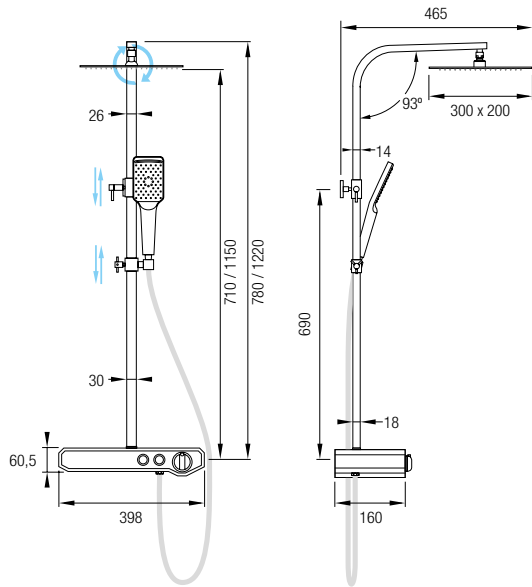

## KENDO

Kit conjunto de ducha con SYSTEM TOUCH. De líneas atrevidas, combina el acabado cromo con el ABS negro. Incluye grifería termostática y repisa de ABS color negro, con barra extensible 71/115 cm de Acero Inox 304, rociador extraplano de **30 x 20 cm**, ducha de mano y flexo.

Con un rociador superior extraplano de gran formato, fabricado en Acero Inoxidable 304 y de **30 x 20 cm**, más una rótula orientable y un brazo de ducha se potencia la sensación del efecto lluvia.

Características

Descripción

**Características:**

- Cartucho Sintético Vernet, Máxima Durabilidad.
- Gatillo de seguridad a 38°C para evitar quemaduras.
- Barra extensible cuadrada 71/115\* cm en Acero Inox 304 acabado cromado.
- SYSTEM TOUCH 2 salidas.
- Repisa ABS negro.
- Acabado Cromado y Negro.

**Este conjunto incluye:**

- 1 Grifería termostática latón.
- 1 Rociador Acero Inox 304 ultrafino anti-cal, efecto lluvia, rectangular de **30 x 20 cm.** con rótula orientable.
- 1 Ducha de mano anti-cal, con botón 2 salidas más cascada.
- 1 Flexo Acero Inox 304 extensible 150/180 cm.
- 1 Soporte deslizante y orientable.
- 1 Barra extensible Acero Inox 304.