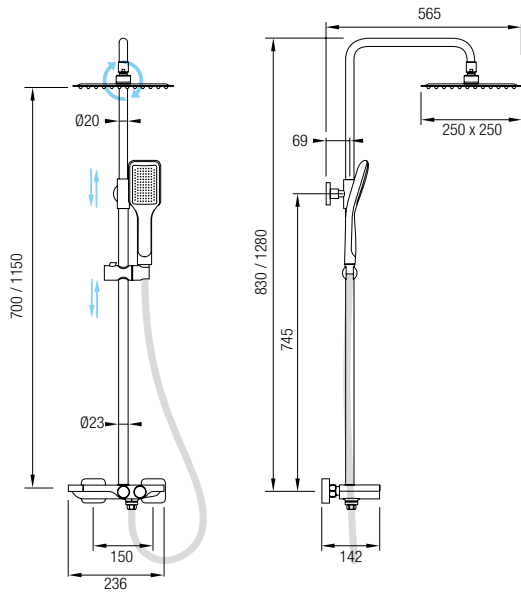

ORIA

Atractivo conjunto de ducha con SYSTEM TOUCH. Combina líneas rectas y curvas con acabado cromo brillo. Su grifería es termostática y su repisa de latón cromado, con barra extensible 70/115 cm de Acero Inox 304, rociador extraplano de **25 x 25 cm**, ducha de mano y flexo.

Gracias a su brazo de ducha se consigue una ducha envolvente y relajante.

Su parte superior está coronada con un gran rociador extraplano en Acero Inoxidable 304 de **25 x 25 cm**, con rótula orientable.

Características

Descripción

Características:

- Cartucho Sintético Vernet, Máxima Durabilidad.
- Sistema de seguridad a 38°C para evitar quemaduras.
- Barra extensible 70/115* cm en Acero Inox 304 acabado cromado.
- SYSTEM TOUCH 2 salidas.
- Repisa latón cromado.
- Acabado Cromado.

Este conjunto incluye:

- 1 Grifería termostática de latón.
- 1 Rociador Acero Inox 304 extraplano, anti-cal, efecto lluvia, cuadrado de 25 x 25 cm. con rótula orientable.
- 1 Ducha de mano anti-cal, efecto lluvia.
- 1 Flexo Acero Inox 304 extensible 150/180 cm.
- 1 Soporte deslizante y orientable.
- 1 Barra extensible de Acero Inox 304.