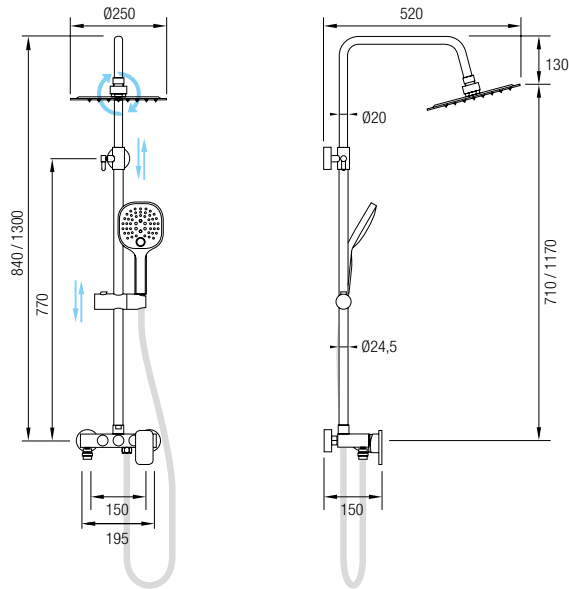

## DIVIRA

Actual conjunto set de ducha que lleva integrado nuestro SYSTEM TOUCH. De líneas rectas y acabado cromo brillo.

Su grifería es monomando y su repisa es de latón cromado, con una barra extensible de 71/117 cm de Acero Inox 304, salida inferior de agua con aireador, rociador extraplano de **Ø25 cm**, ducha de mano y flexo.

La grifería monomando permite regular mediante un solo mando la temperatura y el caudal del agua, sea cual sea la salida seleccionada en el SYSTEM TOUCH mediante sus 3 botones.

Remata este conjunto un gran rociador superior extraplano, circular de **Ø25 cm** en Acero Inoxidable 304, con una rótula orientable sujeta a un brazo de ducha para disfrutar de todo el efecto lluvia.

Características

Descripción

**Características:**

- Cartucho monomando Sedal.
- Barra extensible 71/117\* cm en Acero Inox 304 acabado cromado.
- SYSTEM TOUCH 3 salidas.
- Salida inferior de agua con aireador.
- Repisa latón cromado.
- Acabado Cromado.

**Este conjunto incluye:**

- 1 Grifería monomando de latón.
- 1 Rociador Acero Inox 304 extraplano, anti-cal, efecto lluvia, redondo de **Ø25 cm.** con rótula orientable.
- 1 Ducha de mano anti-cal, con botón 2 salidas, efecto lluvia.
- 1 Flexo Acero Inox 304 extensible 150/180 cm.
- 1 Soporte deslizante y orientable.
- 1 Barra extensible Acero Inox 304.