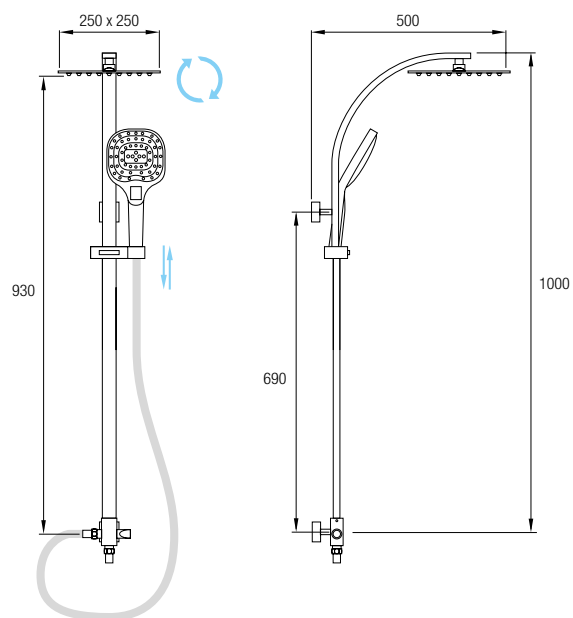

CÓRCEGA

Minimalista set de ducha sin grifería y con acabado en cromo brillo. Incluido en este set hay una barra fija de 93 cm de Acero Inox 304, un rociador extraplano de **25 x 25 cm**, ducha de mano y flexo, y un inversor de latón cromado para su selección.

Con su inversor podrá seleccionar el rociador superior o la ducha de mano, que dispone de 3 posiciones.

La pronunciada curvatura del brazo de ducha ayuda a crear una sensación agradable de ducha envolvente.

En la parte superior un gran rociador cuadrado y extraplano, de Acero Inoxidable 304, de **25 x 25 cm**, se une al brazo con una rótula orientable.

Esquema Técnico

Características

Características:

- Sin Grifería.
- Inversor 2 salidas.
- Barra cuadrada fija 93 cm de Acero Inox 304 acabado cromado.
- Ducha de mano ABS con 3 posiciones.
- Acabado Cromado.

Este conjunto incluye:

- 1 Inversor 2 salidas.
- 1 Rociador Acero Inox 304 extraplano, anti-cal, efecto lluvia, cuadrado de 25 x 25 cm. con rótula orientable.
- 1 Ducha de mano ABS anti-cal, con botón 3 salidas, efecto lluvia.
- 1 Flexo Acero Inox 304 extensible 150/180 cm.
- 1 Soporte deslizante y orientable.
- 1 Flexo Acero Inox 304, 45 cm toma de agua.
- 1 Barra cuadrada Acero Inox 304.