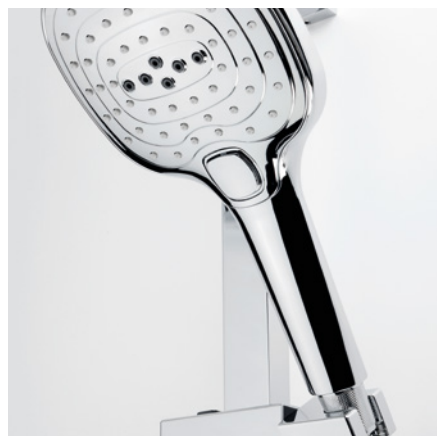

CÓRCEGA

Minimalista set de ducha sin grifería y con acabado en cromo brillo. Incluido en este set hay una barra fija de 93 cm de Acero Inox 304, un rociador extraplano de **25 x 25 cm**, ducha de mano y flexo, y un inversor de latón cromado para su selección.

Con su inversor podrá seleccionar el rociador superior o la ducha de mano, que dispone de 3 posiciones.

La pronunciada curvatura del brazo de ducha ayuda a crear una sensación agradable de ducha envolvente.

En la parte superior un gran rociador cuadrado y extraplano, de Acero Inoxidable 304, de **25 x 25 cm**, se une al brazo con una rótula orientable.

Esquema Técnico

Características

Características:

- Sin Grifería.
- Inversor 2 salidas.
- Barra cuadrada fija 93 cm de Acero Inox 304 acabado cromado.
- Ducha de mano ABS con 3 posiciones.
- Acabado Cromado.

Este conjunto incluye:

- 1 Inversor 2 salidas.
- 1 Rociador Acero Inox 304 extraplano, anti-cal, efecto lluvia, cuadrado de 25 x 25 cm. con rótula orientable.
- 1 Ducha de mano ABS anti-cal, con botón 3 salidas, efecto lluvia.
- 1 Flexo Acero Inox 304 extensible 150/180 cm.
- 1 Soporte deslizante y orientable.
- 1 Flexo Acero Inox 304, 45 cm toma de agua.
- 1 Barra cuadrada Acero Inox 304.