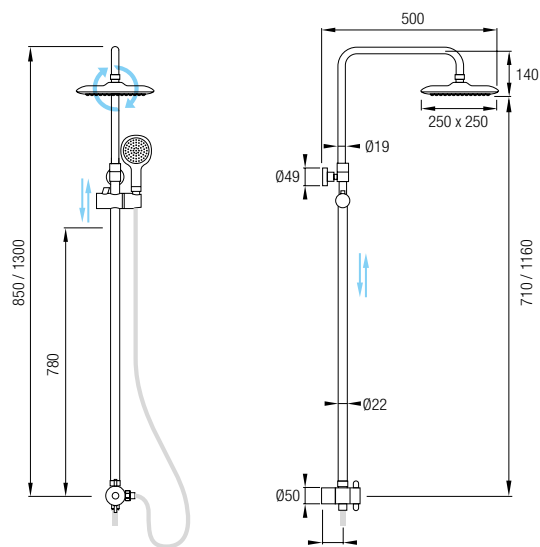

SICILIA

Sencillo y práctico kit de ducha sin grifería con acabado en cromo brillo para disfrutar de una ducha sin más. Con inversor ABS cromado, esta barra posee una barra extensible de 85/130 cm de Acero Inox 304, un rociador ABS de **25 x 25 cm**, ducha de mano y flexo.

Con un simple giro de su inversor podrá seleccionar el rociador superior, la ducha de mano o ambos a la vez.

Este sencillo kit de ducha proporciona una ducha con una sensación agradable y refrescante.

Un gran rociador superior de **25 x 25 cm** con efecto lluvia, está unido al brazo mediante una rótula orientable.

Esquema Técnico

Características

Características:

- Sin Grifería.
- Inversor 3 salidas.
- Barra extensible 71/116 cm* de Acero Inox 304 acabado cromado.
- Ducha de mano ABS.
- Acabado Cromado.

Este conjunto incluye:

- 1 Inversor 3 salidas.
- 1 Rociador ABS anti-cal, efecto lluvia, cuadrado de 25 x 25 cm. con rótula orientable.
- 1 Ducha de mano ABS anti-cal, efecto lluvia.
- 1 Flexo Acero Inox 304 extensible 150/180 cm.
- 1 Soporte deslizante y orientable.
- 1 Flexo Acero Inox 304, 45 cm toma de agua.
- 1 Barra extensible Acero Inox 304.