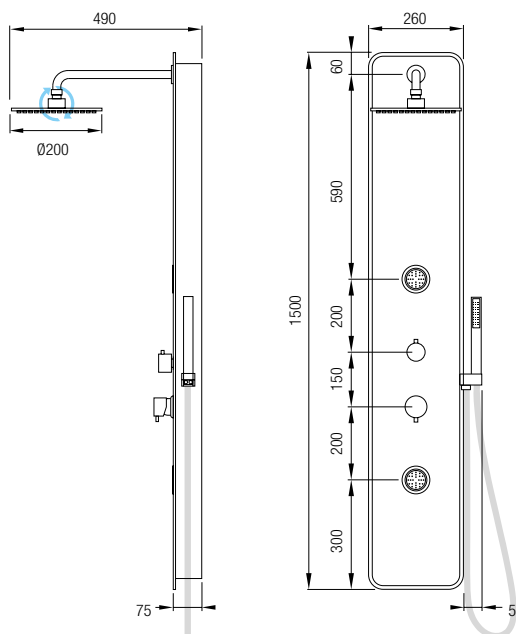

TOUS

Características

Esquema Técnico

Características:

- Armazón Aluminio / Cristal Securit.
- Instalación frontal.
- Grifería monomando.
- Cartucho Sedal.
- Conexiones traseras de Acero Inoxidable 304 y latón.
- Rociador superior extraplano con rótula orientable y efecto lluvia.
- Distribuidor 3 salidas.
- 2 Jets orientables e hidromasaje.
- Ducha de mano con flexo acero y soporte fijo.
- Ducha de mano, jets y rociadores anti-cal.
- Acabado Blanco + Cristal.

Este conjunto incluye:

- 1 Columna de ducha Tous.
- 1 Brazo a columna.
- 1 Rociador Acero Inox 304 Ø20 cm.
- 1 Ducha de mano efecto lluvia y anti-cal.
- 1 Flexo Acero Inox 304, extensible 150/180 cm.
- 1 Soporte ducha de mano.

*Nota: Se recomienda tener una presión mínima de 1 bar y máxima de 6 bares para el correcto funcionamiento del panel de ducha. Para una correcta instalación es imprescindible efectuar una limpieza de los depósitos calcáreos y restos de suciedad, polvo, restos de arena... antes de su colocación.*

Una grifería monomando y un cartucho Sedal, le permitirán el disfrute de una relajante ducha con tan solo un mando y con su distribuidor de 3 salidas podrá seleccionar un tipo u otro de ducha. Rociador superior de Ø20 cm, jets frontales o ducha de mano.